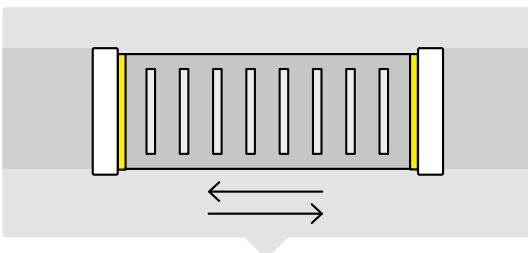

STAFFA PIÙ

code: **STAFFAPIU**

APPLICATIONS

IT STAFFA PIÙ è un sistema di bloccaggio in nylon di alta qualità, per cremagliere in ferro. Ha la possibilità di essere installata verso l'alto oppure verso il basso.

EN STAFFA PIÙ is a nylon blocking system that facilitates the installation of the iron rack on sliding gates. Can be fitted over or under rack's teeth.

FR STAFFA PIÙ est un système de blocage en nylon de grande qualité pour crémaillère en fer. Il est réversible et permet d'être installé vers le haut ou vers le bas.

DE STAFFA PIÙ ist ein qualitativ besonders hochwertiges Sperrsystem aus Nylon für Zahnstangen aus Metall. Es ist aufwärts oder abwärts gerichtet montierbar.

ES STAFFA PIÙ es un sistema de bloqueo de nailon de alta calidad para cremalleras de hierro. Es posible instalarlo mirando hacia arriba o bien hacia abajo.

SIZES

code: **PIUSPE**

ACCESSORY

MAX LOAD