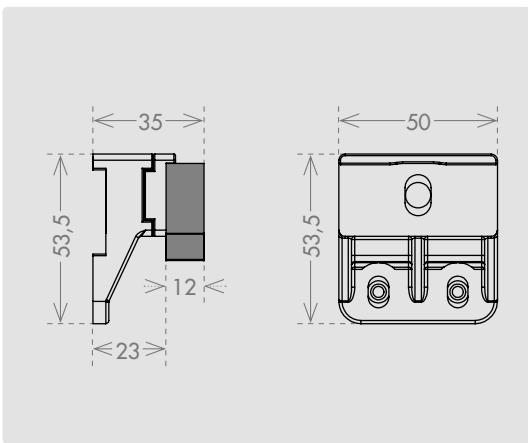

STAFFA PIÙ

code: **STAFFAPIU**

APPLICATIONS

IT STAFFA PIÙ è un sistema di bloccaggio in nylon di alta qualità, per cremagliere in ferro. Ha la possibilità di essere installata verso l'alto oppure verso il basso.

EN STAFFA PIÙ is a nylon blocking system that facilitates the installation of the iron rack on sliding gates. Can be fitted over or under rack's teeth.

FR STAFFA PIÙ est un système de blocage en nylon de grande qualité pour crémaillère en fer. Il est réversible et permet d'être installé vers le haut ou vers le bas.

DE STAFFA PIÙ ist ein qualitativ besonders hochwertiges Sperrsystem aus Nylon für Zahnstangen aus Metall. Es ist aufwärts oder abwärts gerichtet montierbar.

ES STAFFA PIÙ es un sistema de bloqueo de nailon de alta calidad para cremalleras de hierro. Es posible instalarlo mirando hacia arriba o bien hacia abajo.

SIZES

code: **PIUSPE**

ACCESSORY

MAX LOAD